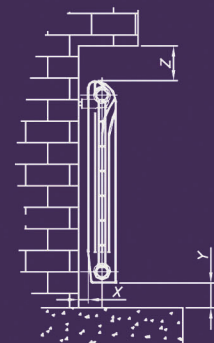

В закрытой системе сталь гарантирует прочность и нейтральность к потенциальным коррозионным явлениям, возникающим по причине низкого качества воды в системе отопления; а также обеспечивает устойчивость к внешним воздействиям, высокие показатели теплообмена и более длительный срок службы по сравнению с традиционными чугунными радиаторами.

Алюминий, в свою очередь, обеспечивает легкость и практичность в эксплуатации.

Благодаря конструкции без сварочных швов Gladiator способен выдерживать высокое давление (до 170 атмосфер), что обеспечивает максимальную прочность и надежность при его использовании

Гарантия на продукцию

Sira Group - единственная компания в своей отрасли, которая предоставляет гарантию 15 лет на свои продукты (вы том числе, на модель Gladiator) Для сравнения, максимальная гарантия на конкурентные модели – 10 лет. Увеличенная гарантия выгодно отличает продукцию Sira Group, для которой качество товаров – основной приоритет. Кроме того, компания Sira Group обеспечивает страховую защиту для своей продукции по системе 'ALL RISK' во всем мире, что означает возмещение любого ущерба, возникшего при эксплуатации товаров, произведенных Sira Group.

Разрез секции

Быстрый в установке, идеален для любой системы отопления

Радиаторы GLADIATOR™ были разработаны для установки в любых системах отопления – как однотрубной, так и двухтрубной, в замкнутых системах, в жилых и административных помещениях. Для правильной установки необходимо соблюдать следующие расстояния, как показано на рисунке:

X = 2~3 cm

Y = 12 cm

Z = 12 cm

ТЕХНИЧЕСКИЕ ХАРАКТЕРИСТИКИ СЕКЦИИ:

Модель	Межосевое расстояние, мм	Высота, мм	Глубина, мм	Ширина, мм	Теплоотдача, Вт, $\Delta T=70^{\circ}\text{C}$	Вес секции, кг	Емкость, л
Gladiator-200	200	273	80	80	92	0,75	0,1
Gladiator-350	350	423	80	80	148	1,2	0,13
Gladiator-500	500	573	80	80	185	1,67	0,2