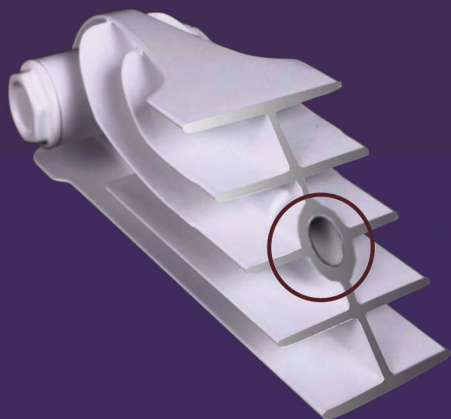

В закрытой системе сталь гарантирует прочность и нейтральность к потенциальным коррозионным явлениям, возникающим по причине низкого качества воды в системе отопления; а также обеспечивает устойчивость к внешним воздействиям, высокие показатели теплообмена и более длительный срок службы по сравнению с традиционными чугунными радиаторами.

Алюминий, в свою очередь, обеспечивает легкость и практичность в эксплуатации.

Благодаря конструкции без сварочных швов Gladiator способен выдерживать высокое давление (до 170 атмосфер), что обеспечивает максимальную прочность и надежность при его использовании

Гарантия на продукцию

Sira Group - единственная компания в своей отрасли, которая предоставляет гарантию 15 лет на свои продукты (вы том числе, на модель Gladiator) Для сравнения, максимальная гарантия на конкурентные модели – 10 лет. Увеличенная гарантия выгодно отличает продукцию Sira Group, для которой качество товаров – основной приоритет. Кроме того, компания Sira Group обеспечивает страховую защиту для своей продукции по системе 'ALL RISK' во всем мире, что означает возмещение любого ущерба, возникшего при эксплуатации товаров, произведенных Sira Group.

Разрез секции

Быстрый в установке, идеален для любой системы отопления

Радиаторы GLADIATOR™ были разработаны для установки в любых системах отопления – как однотрубной, так и двухтрубной, в замкнутых системах, в жилых и административных помещениях. Для правильной установки необходимо соблюдать следующие расстояния, как показано на рисунке:

X = 2~3 cm

Y = 12 cm

Z = 12 cm

ТЕХНИЧЕСКИЕ ХАРАКТЕРИСТИКИ СЕКЦИИ:

Модель	Межосевое расстояние, мм	Высота, мм	Глубина, мм	Ширина, мм	Теплоотдача, Вт, $\Delta T=70^{\circ}\text{C}$	Вес секции, кг	Емкость, л
Gladiator-200	200	273	80	80	92	0,75	0,1
Gladiator-350	350	423	80	80	148	1,2	0,13
Gladiator-500	500	573	80	80	185	1,67	0,2